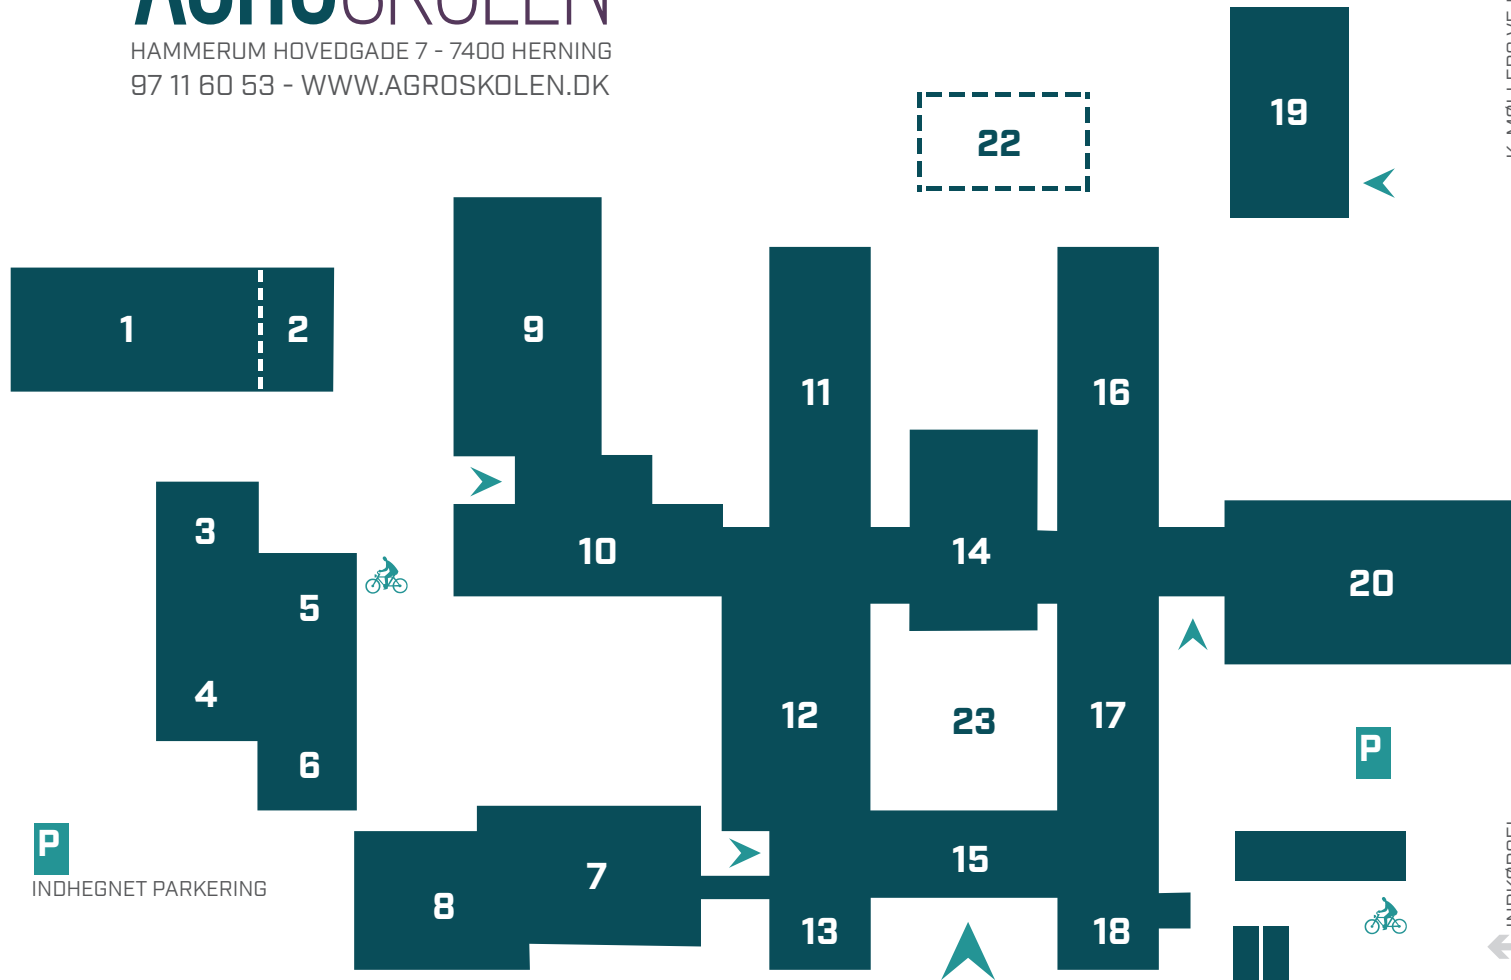

HVOR SKAL JEG BO?

FILOSOFGANGEN, vær. 56-63, 2.sal
GRENEN, vær. 70-80, stuen
KVISTEN, vær. 81-95, 1.sal
TOPPEN, vær. 96-99, 2. sal
HAVEGANGEN, vær. 101-112
HAVEHUSET, vær. 115-130
JOMFRUSTIEN, vær. 200-207, 1. sal
LABORATORIESTRÆDET, 1. sal
LANGELINIE, vær. 19-29, 1. sal
PROMENADEØKKET, vær. 30-36, 2. sal
ROLIGHEDSVEJ, vær. 4-17, 1. sal
SJÆLLANDSGADE, vær. 1-18, 1. sal
STUDIESTRÆDE, vær. 44-55, 1. sal

HVOR FOREGÅR UNDERVISNINGEN?

KLASSE 1 & 2
KLASSE 3 & 4
KLASSE 5, 6, 7 & 8
KLASSE 9
KLASSE 12
LABORATORIET
MASKINHALLEN
ROTTEHULLET
SMILEHULLET

FRITID?

HYTTEN
BONDESTUEN
HALLEN
MOTIONSNUM
ELEVVERKSTED
SPISESALEN
AKTIVITETSTAVLE
VOLLEYBALLBANER m.m.
GÅRDHAVEN
BIOGRAF
LEGO MINDSTORM

HVOR ER PERSONALET?

KONTOR
LÆRERVÆRELSE
UDDANNELSESVEJLEDER
KØKKENET
PEDEL
STUDIEADMINISTRATION

ANDRE VIGTIGE STEDER:

PRINTER v. Iekti-café
AFFALDS- OG PAPCONTAINERE
KONFERENCERUM
VASKERI
PEDELVÆRKSTED
FOREDRAGSSAL
HISTORISK ARKIV

*underetage

BYGN.

7
16
16
16
11
19
18
8
12
12
15
13
7

12
10
9
2
8
6
1
*17
*17

14
12
20
20
5
*15
*17
22
23
18
18

15
17
18
*18
16
15

11
21
*13
4
3
7
8

AGROSKOLEN

HAMMERUM HOVEDGADE 7 - 7400 HERNING
97 11 60 53 - WWW.AGROSKOLEN.DK

← HERNING

↑ INDKØRSEL

HAMMERUM HOVEDGADE

IKAST →

↑ K. MØLLERS VEJ

← INDKØRSEL

P PARKERING

▲ INDGANG

🚲 CYKELPARKERING